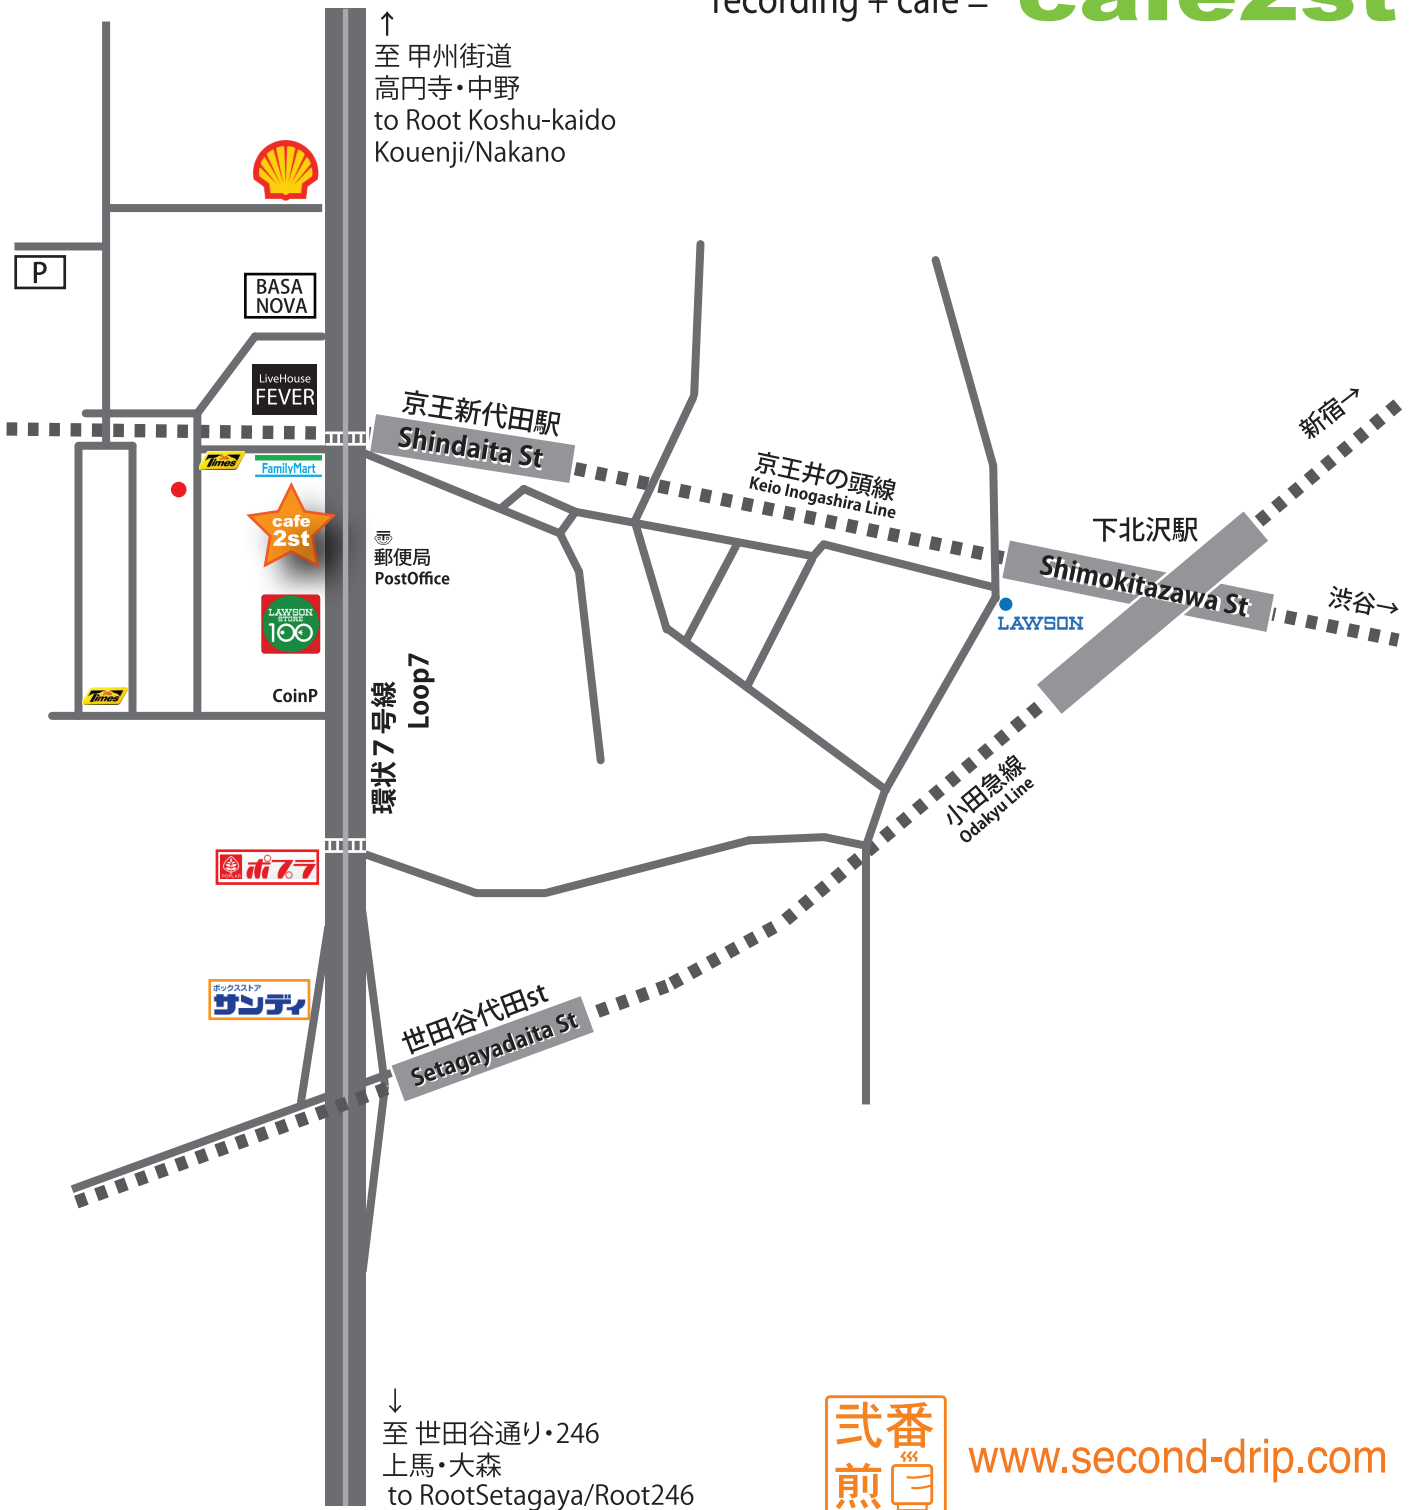

recording + cafe = **cafe2st**

www.second-drip.com

環七の信号が青なら徒歩15秒です。

京王井の頭線「新代田駅」 駅を出て正面のファミリーマートの真下です。

東京都世田谷区代田4-10-23 メゾンドール 新代田B1F-C tel : 03-6411-0923 fax : 03-6411-0924

ZIP 155-0033, #B1F-C, 4-10-23, daita, setaga, tokyo, JPN